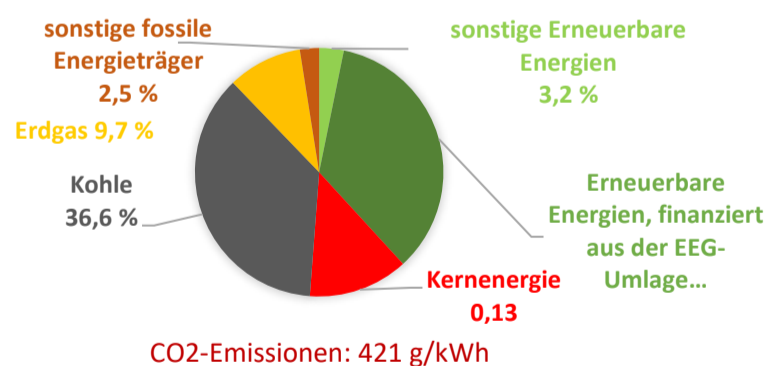

Ihre Preise

	Grundpreis* pro Monat	Arbeitspreis* pro kWh
Stufe 1 - 2.500 kWh	11,99 €	29,78 Ct
Stufe 2 - 5.500 kWh	12,99 €	29,29 Ct
Stufe 3 ü. 5.500 kWh	13,99 €	29,06 Ct

Entsprechend dem Jahresverbrauch wird automatisch der Bestpreis in Rechnung gestellt.
gültig im Netzgebiet der SWN Stadtwerke Neustadt GmbH
Stand: 01.01.2020

... sauberer als der Rest Deutschlands!

Stromkennzeichnung (Lieferjahr 2018) gemäß §42 Energiewirtschaftsgesetz vom 7. Juli 2005, geändert 2019

STROMMIX SWN STADTWERKE NEUSTADT

VERGLEICH: ALLGEMEINER STROMMIX IN DEUTSCHLAND