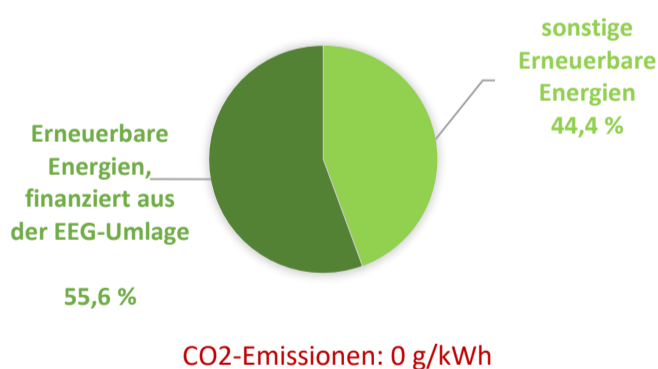

Ihre Preise

	Grundpreis* pro Monat	Arbeitspreis* pro kWh
Stufe 1 - 2.500 kWh	11,99 €	29,78 Ct
Stufe 2 - 5.500 kWh	12,99 €	29,29 Ct
Stufe 3 ü. 5.500 kWh	13,99 €	29,06 Ct

Entsprechend dem Jahresverbrauch wird automatisch der Bestpreis in Rechnung gestellt.
gültig im Netzgebiet der SWN Stadtwerke Neustadt GmbH
Stand: 01.01.2020

... sauberer als der Rest Deutschlands!

Stromkennzeichnung (Lieferjahr 2018) gemäß §42 Energiewirtschaftsgesetz vom 7. Juli 2005, geändert 2019

STROMMIX SWN STADTWERKE NEUSTADT

VERGLEICH: ALLGEMEINER STROMMIX IN DEUTSCHLAND