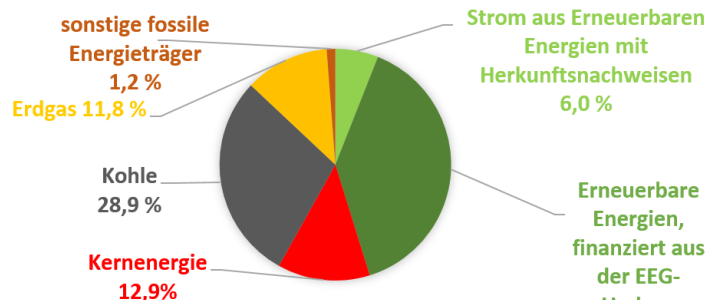

***gemeinsame Messung: Ihr einziger Stromzähler erfasst neben dem Heizstrom auch den gesamten Verbrauch aller elektrischen Geräte Ihres Haushalts.**

Stand: 01.01.2023

Stromkennzeichnung (Lieferjahr 2021) gemäß §42 Energiewirtschaftsgesetz vom 7. Juli 2005, geändert 2021

STROMMIX SWN STADTWERKE NEUSTADT

CO₂-Emissionen: 0 g/kWh
Radioaktiver Abfall: 0,0000 g/kWh

VERGLEICH: ALLGEMEINER STROMMIX IN DEUTSCHLAND

CO₂-Emissionen: 350 g/kWh
Radioaktiver Abfall: 0,0003 g/kWh

Erneuerbare Energien, finanziert aus der EEG-Umlage 39,2 %